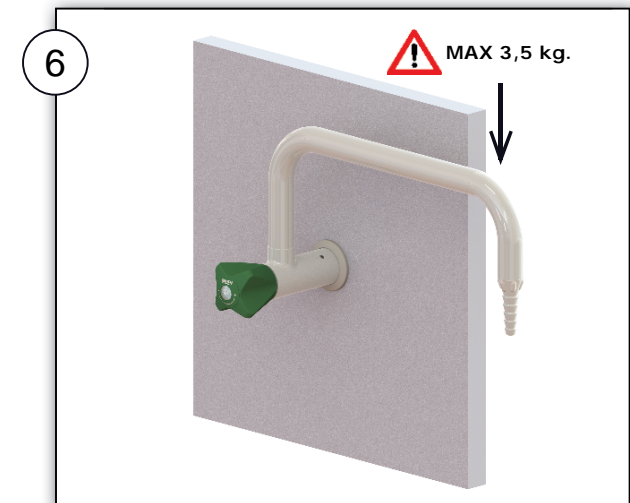

BROEN-LAB Rear Wall Connection

Rotationssikring af ventil- og væggennemføring
Rotation prevention of valve- and wall connection
Prävention von Rotation an Ventil- und Wandanschluss

1

 Brug altid Loctite 577 til sikring af gevind
Always use Loctite 577 to secure thread
Immer Loctite 577 verwenden
um Gewinde zu sichern

 Brug lim ved hård plade/væg
Use glue on hard panel/wall
Bei harten Panel/Wand
Kleber gebrauchen

 Benyttes ved blød plade/væg
Use with soft panel/wall
Bei weichem Panel/Wand

15211789 + 2xM4

BROEN-LAB