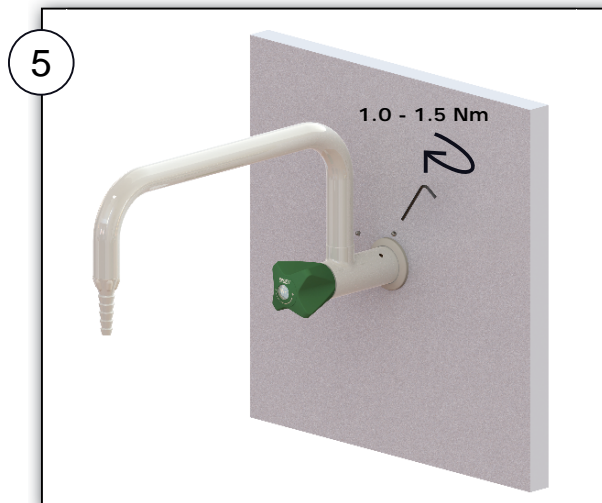

BROEN-LAB Rear Wall Connection

Rotationssikring af ventil- og væggennemføring
Rotation prevention of valve- and wall connection
Prävention von Rotation an Ventil- und Wandanschluss

1

 Brug altid Loctite 577 til sikring af gevind
Always use Loctite 577 to secure thread
Immer Loctite 577 verwenden
um Gewinde zu sichern

 Brug lim ved hård plade/væg
Use glue on hard panel/wall
Bei harten Panel/Wand
Kleber gebrauchen

 Benyttes ved blød plade/væg
Use with soft panel/wall
Bei weichem Panel/Wand

15211789 + 2xM4

BROEN-LAB