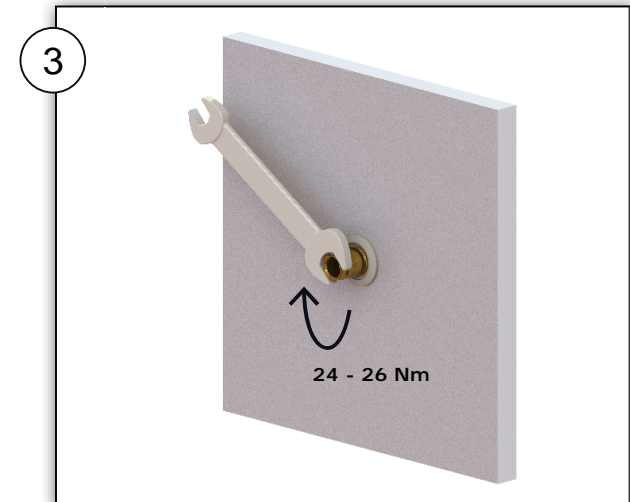

BROEN-LAB Rear Wall Connection

Rotationssikring af ventil- og væggennemføring
Rotation prevention of valve- and wall connection
Prävention von Rotation an Ventil- und Wandanschluss

1

 Brug altid Loctite 577 til sikring af gevind
Always use Loctite 577 to secure thread
Immer Loctite 577 verwenden
um Gewinde zu sichern

 Brug lim ved hård plade/væg
Use glue on hard panel/wall
Bei harten Panel/Wand
Kleber gebrauchen

 Benyttes ved blød plade/væg
Use with soft panel/wall
Bei weichem Panel/Wand

15211789 + 2xM4

BROEN-LAB