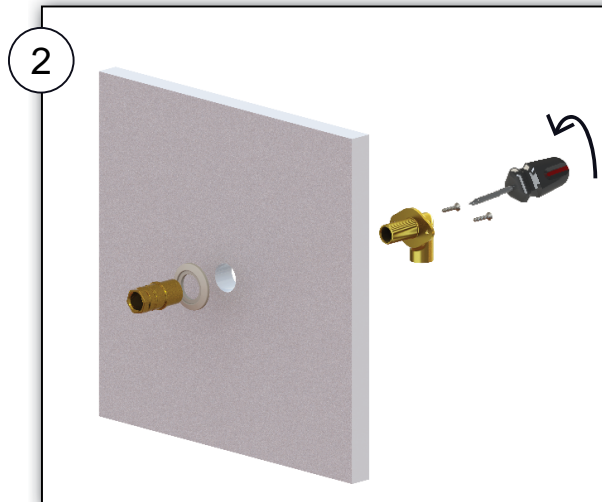

BROEN-LAB Rear Wall Connection

Rotationssikring af ventil- og væggennemføring
Rotation prevention of valve- and wall connection
Prävention von Rotation an Ventil- und Wandanschluss

1

 Brug altid Loctite 577 til sikring af gevind
Always use Loctite 577 to secure thread
Immer Loctite 577 verwenden
um Gewinde zu sichern

 Brug lim ved hård plade/væg
Use glue on hard panel/wall
Bei harten Panel/Wand
Kleber gebrauchen

 Benyttes ved blød plade/væg
Use with soft panel/wall
Bei weichem Panel/Wand

15211789 + 2xM4

BROEN-LAB