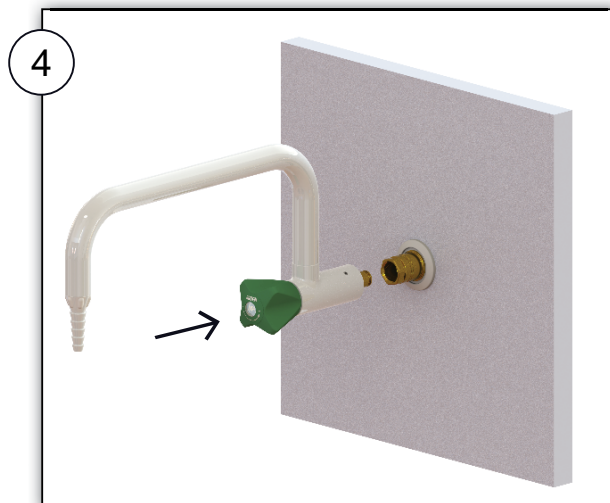

BROEN-LAB Rear Wall Connection

Rotationssikring af ventil- og væggennemføring
Rotation prevention of valve- and wall connection
Prävention von Rotation an Ventil- und Wandanschluss

1

 Brug altid Loctite 577 til sikring af gevind
Always use Loctite 577 to secure thread
Immer Loctite 577 verwenden
um Gewinde zu sichern

 Brug lim ved hård plade/væg
Use glue on hard panel/wall
Bei harten Panel/Wand
Kleber gebrauchen

 Benyttes ved blød plade/væg
Use with soft panel/wall
Bei weichem Panel/Wand

15211789 + 2xM4

BROEN-LAB